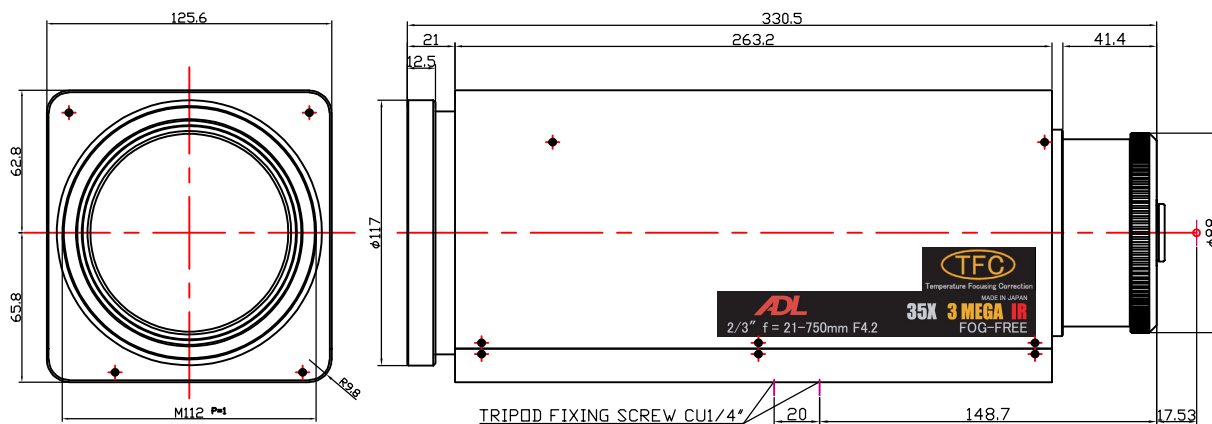

MZ35X2142DPFIR-T-MO

3MEGA PIXEL

レンズタイプ	AI ズーム	マウント	C	2/3"			
焦点距離	21~750mm	バックフォーカス	44.1mm				
口径	F4.2	メカニカルバックフォーカス	17.53mm				
イメージフォーマット	2/3"(6.6X8.8mm)	射出瞳	-238mm				
作動範囲	アイリス	F4.2-F64,Close	フィルターサイズ	M112 P=1			
	フォーカス	5.0m ~ infinity	有口径	前玉	φ 86.7		
	ズーム	21~750mm		後玉	φ 17.2		
コントロール	アイリス	マニュアル オーバーライド	寸法	128.6x125.6x330.5mm	C		
	フォーカス	モーターライズ				重量	5000g
	ズーム	モーターライズ					
至近距離サイズ	ワイド	1966x1474mm					
	テレ	56.9x42.7mm					
画角	対角	28.5°~0.84°	23.5°~0.69°	20.9°~0.61°			
	水平	2/3" 23.0°~0.67°	1/1.8" 18.9°~0.55°	1/2" 16.8°~0.49°			
	垂直	17.3°~0.50°	14.2°~0.41°	12.6°~0.37°			
コントロール	アイリス	フォーカス	ズーム				
供給電圧	DC 12V	DC 12V	DC 12V				
入力電圧	1.5~5.5V						
消費電流	50mA 以下	60mA 以下	60mA 以下				
応答速度	-	約6.5秒	約9.0秒				
ポテンショメーター	-	10kΩ	10kΩ				
作動温度範囲	-10 ~ +50°C				DP		

寸法

ケーブル類接続図

マニュアルアイリス
AUDIO ジャック(φ3.5-3P)

ドライブ HDAB-15P

- ① フォーカス (+) 無限
- ② フォーカス (-)
- ③ ズーム (+) ワイド
- ④ ズーム (-)
- ⑤ フィルター(+)
⑥ フィルター(-)可視光カット
- ⑦
- ⑧
- ⑨
- ⑩ POT電源 (+)
- ⑪ フォーカス POT 出力
- ⑫ ズーム POT 出力
- ⑬ POT電源 (-)
- ⑭ 温度補正電源 (+)
- ⑮ 温度補正電源 (-)