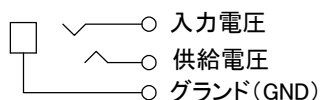

ドライブ HDAB-15P

- ① フォーカス (+) 無限
- ② フォーカス (-)
- ③ ズーム (+) ワイド
- ④ ズーム (-)
- ⑤ フィルター(+)
  ⑥ フィルター(-)可視光カット
- ⑦
- ⑧
- ⑨
- ⑩ POT電源 (+)
- ⑪ フォーカス POT 出力
- ⑫ ズーム POT 出力
- ⑬ POT電源 (-)
- ⑭ 温度補正電源 (+)
- ⑮ 温度補正電源 (-)