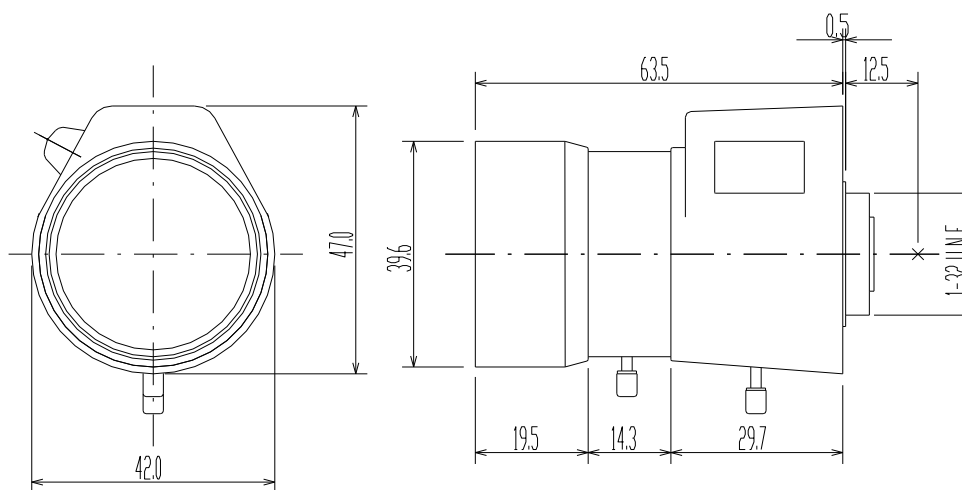

タイプ	バリフォーカルAI		マウント	CS
焦点距離	7~50mm		バックフォーカス	
F値	F1.6		メカニカルバック	
イメージサイズ	1/2.7" (φ6.75mm)		射出瞳	
操作範囲	アイリス	F1.6-T360	フィルタサイズ	-
	フォーカス	1.0m~∞	有効径	前玉 後玉
	ズーム	7~50mm		
操作方法	アイリス	DC オート	寸法	42(W)x47(H)x64(L)mm
	フォーカス	手動		
	ズーム	手動		
	ICR	-		
最短被写体サイズ	ワイド			
画角	テレ			
	対角	50.5° ~ 7.5°	46.4° ~ 6.9°	
	水平	1/2.7" 41.3° ~ 6.0°	1/3" 37.8° ~ 5.5°	
	垂直	31.6° ~ 4.5°	28.8° ~ 4.1°	
制御	アイリス	フォーカス	ズーム	-
駆動コイル	190Ω	-	-	-
制動コイル	465Ω	-	-	-
応答時間	-	-	-	-
ポテンションメータ	-	-	-	-
測光方式	-			
入力信号	-			
アイリス精度	-			
感度調節	-			
動作温度範囲	-10°C ~ +50°C			

寸法図

配線図

標準4ピンコネクター

Pin No. 1	制動 (-)
Pin No. 2	制動 (+)
Pin No. 3	駆動 (+)
Pin No. 4	駆動 (-)

予告なしに変更する場合があります。