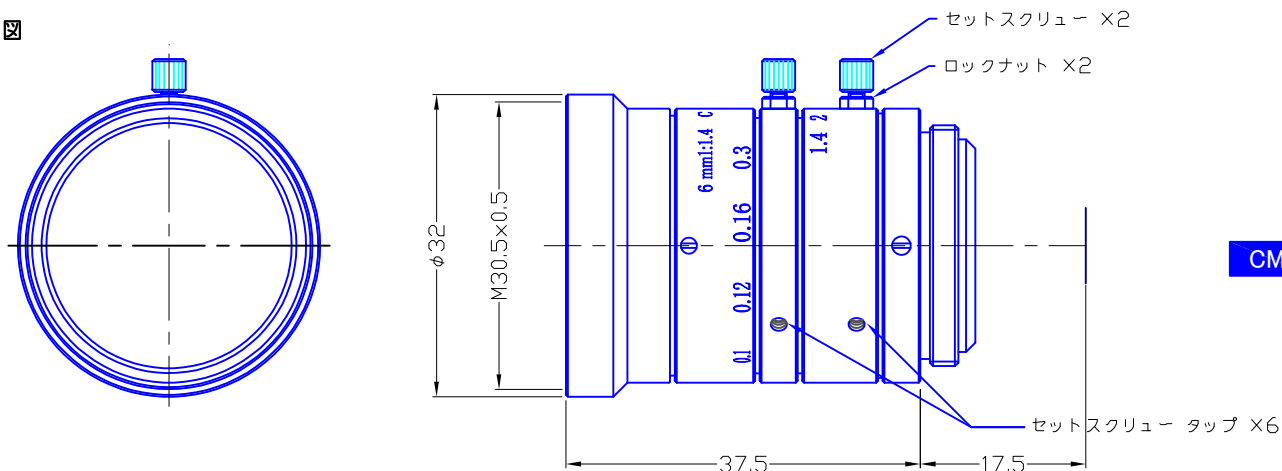

HFA0614

タイプ	マニュアル		マウント	C	
焦点距離	6mm		バックフォーカス	12.32mm	
口径	F1.4		メカニカルバック	11.68mm	
イメージフォーマット	1/2"(4.8x6.4mm)		射出瞳	-21.8mm	
作動範囲	アイリス	F1.4-16	フィルターサイズ	-	
	フォーカス	0.2m ~ ∞	有口径	前玉	φ25.8mm
	ズーム	-		後玉	φ9.0mm
コントロール	アイリス	手動			
	フォーカス	手動	TV ディストーション	-0.96%	
	ズーム	-			
最短撮影距離	0.2m(1/2")		寸法	φ32x37.5mm	
			重量	65g	
画角	垂直	44.3°	1/3"	33.9°	
	水平	57.4°	1/2"	44.5°	
	対角	69.0°		58.6°	
作動温度範囲	-10℃~+50℃				

1/2"

C

CM

寸法図

倍率

() : 14" モニター TV

O/I = 500mm : -0.01309X (0.58X)	O/I = 240mm : -0.03025X (1.34X)
O/I = 320mm : -0.02155X (0.96X)	O/I = 200mm : -0.03790X (1.68X)
O/I = 280mm : -0.02517X (1.19X)	O/I = 160mm : -0.05074X (2.26X)