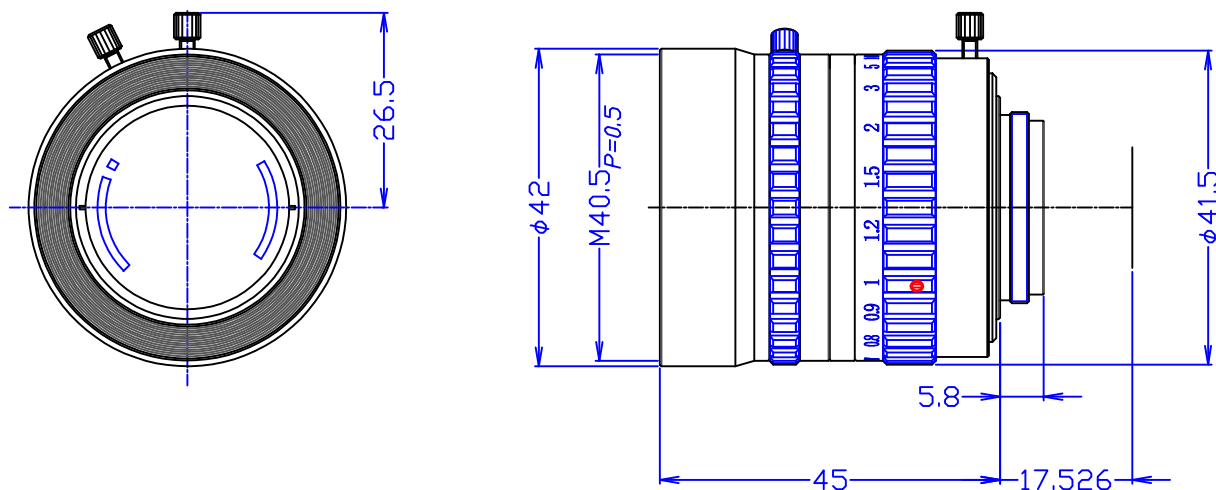

VFA2595H

タイプ	マニュアル		マウント	C	
焦点距離	25.0mm		バックフォーカス	13.04mm	
口径	F0.95		メカニカルバックフォーカス	17.53mm	
イメージフォーマット	1" (9.6x12.8mm)		射出瞳	-40.81mm	
作動範囲	アイリス	F0.95-16	フィルターサイズ	M40.5 P=0.5	
	フォーカス	0.45m ~ ∞	有口径	前玉	φ26.8mm
	ズーム	-		後玉	φ18.8mm
コントロール	アイリス	手動	前側主点	37.91mm	
	フォーカス	手動	後側主点	-11.82mm	
	ズーム	-	前側主点と後側主点の距離	-16.94mm	
最短撮影距離のサイズ	1"	236mm x 173mm	光学全長	32.79mm	
	2/3"	162mm x 119mm	入射瞳位置	22.91mm	
	1/2"	118mm x 87mm	寸法	φ42x45mm	
	1/3"	91mm x 68mm	重量	165g	
最短撮影距離での倍率	-0.055				
画角	対角	36.0°	24.8°	18.1°	13.7°
	水平	1" 28.4°	2/3" 19.9°	1/2" 14.5°	1/3" 11.0°
	垂直	21.2°	15.0°	10.9°	8.2°
作動温度範囲	-10℃ ~ +50℃				

寸法図

CM