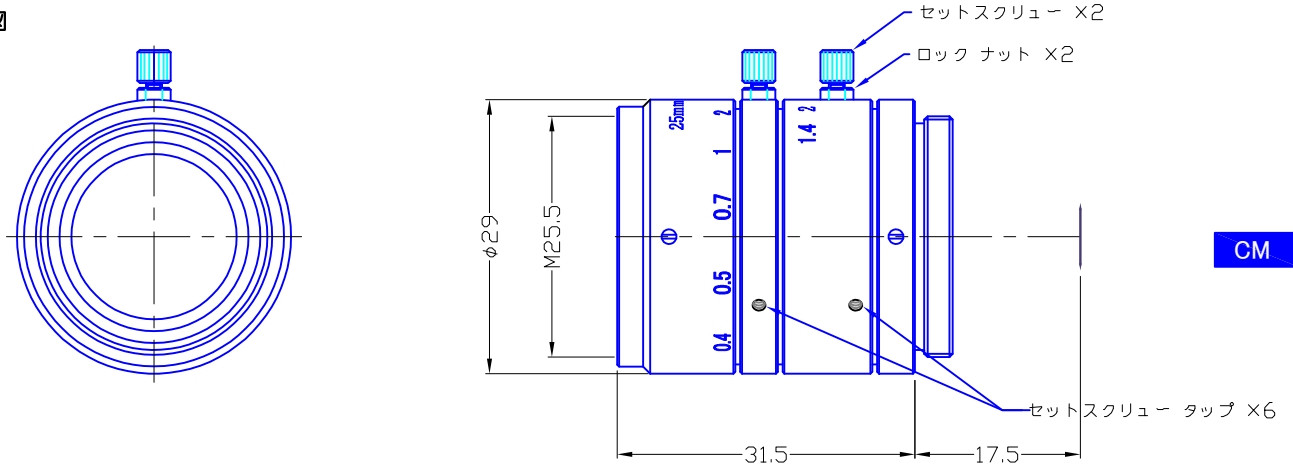

MFA2514

タイプ		マニュアル	マウント	C	
焦点距離		25mm	バックフォーカス	13.13mm	
口径		F1.4	メカニカルバックフォーカス	17.53mm	
イメージフォーマット		2/3"(6.6x8.8mm)	射出瞳	-32.67mm	
作動範囲	アイリス	F1.4-16	フィルターサイズ	-	
	フォーカス	0.25m ~∞	有口径	前玉	φ17.0mm
	ズーム	-		後玉	φ12.8mm
コントロール	アイリス	手動			
	フォーカス	手動	TV ディストーション	-0.3%	
	ズーム	-			
最短撮影距離		0.25m(2/3")	寸法	φ29x31.5mm	
		-	重量	45g	
画角	垂直	15.1°	1/2"	11.0°	
	水平	20.1°		14.6°	
	対角	24.9°		18.2°	
作動温度範囲		-10°C ~ +50°C			

2/3"

C

寸法図

CM

倍率

() : 14"モニター TV

O/I = 2000mm : -0.01281X(0.41X)	O/I = 400mm : -0.07028X (2.27X)
O/I = 1000mm : -0.02619X(0.84X)	O/I = 300mm : -0.09788X (3.16X)
O/I = 700mm : -0.03814X (1.23X)	O/I = 250mm : -0.12195X (3.94X)
O/I = 500mm : -0.05485X (1.77X)	