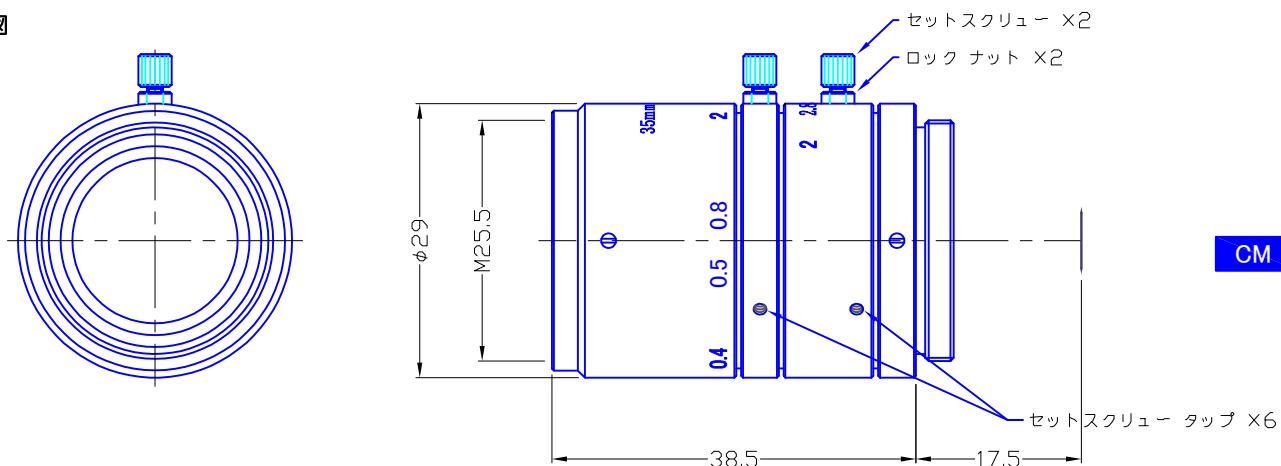

# MFA3520

タイプ	マニュアル		マウント	C	
焦点距離	35mm		バックフォーカス	18.06mm	
口径	F2.0		メカニカルバック	17.53mm	
イメージフォーマット	2/3"(6.6x8.8mm)		射出瞳	-33.98mm	
作動範囲	アイリス	F2.0-22	フィルターサイズ	-	
	フォーカス	0.25m ~ ∞	有口径	前玉	φ17.8mm
	ズーム	-		後玉	φ11.8mm
コントロール	アイリス	手動	TV ディストーション	-0.02%	
	フォーカス	手動			
	ズーム	-			
最短撮影距離	0.25m(2/3")		寸法	0.25m(2/3")	
			重量	55g	
画角	垂直	10.4°	1/2"	7.8°	
	水平	14.3°	1/2"	10.4°	
	対角	17.8°	1/2"	13.0°	
作動温度範囲	-10℃~+50℃				

2/3"

C

## 寸法図

CM

## 倍率

( ) : 14"モニター TV

O/I = 2000mm : -0.01804X(0.58X)	O/I = 400mm : -0.10391X(3.36X)
O/I = 800mm : -0.04737X(1.53X)	O/I = 300mm : -0.14879X(4.81X)
O/I = 500mm : -0.07997X(2.59X)	O/I = 250mm : -0.19046X(6.16X)