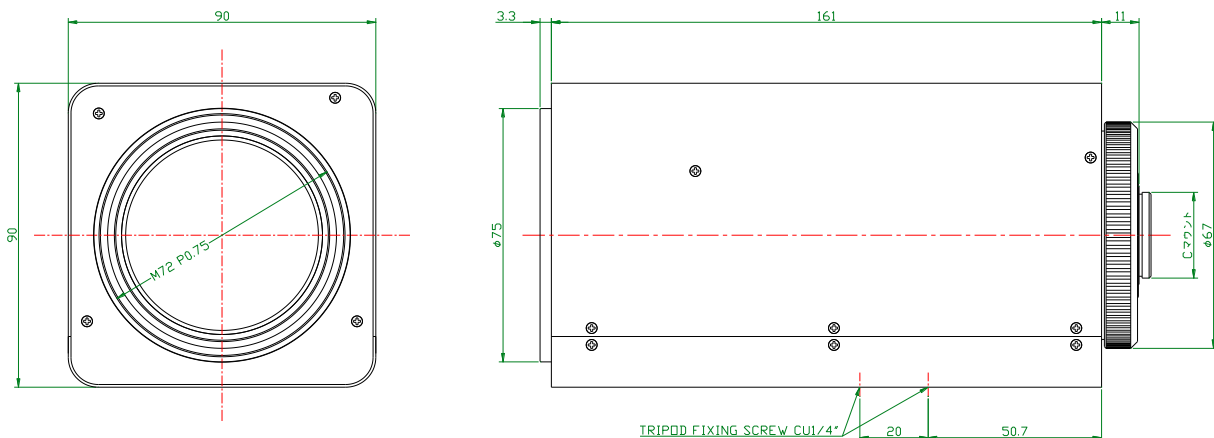

# HZ50X1045DPFIR-T

2 Mega Pixel

レンズタイプ	AI ズーム	マウント	C
焦点距離	10-500mm	バックフォーカス	33.625mm
口径	F4.5	メカニカルバックフォーカス	17.53mm
イメージフォーマット	1/1.8"	射出瞳	-50.13m
作動範囲	アイリス	F4.5-Close	フィルターサイズ
	フォーカス	5m~infinity	M72 P=0.75
	ズーム	10-500mm	有口径 前玉
コントロール	アイリス	DC オート	寸法
	フォーカス	モーターライズ	90 x 90 x 175.3mm
	ズーム	モーターライズ	重量
至近距離サイズ	ワイド	3460.6x2589.5mm	
	テレ	72.0x54.1mm	
画角	対角	47.7° ~1.04°	42.9° ~0.93°
	水平	1/1.8" 38.9° ~0.84°	1/2" 34.8° ~0.75°
	垂直	29.5° ~0.63°	26.3° ~0.56°
コントロール	アイリス	フォーカス	ズーム
ドライブコイル/入力電圧	190Ω	DC6- 12V	DC6- 12V
ダンブコイル/消費電流	1150Ω	-	-
応答速度	-	4 sec. 12V DC	4.5 sec. 12V DC
作動温度範囲	-10 ~+50 °C		

## 寸法